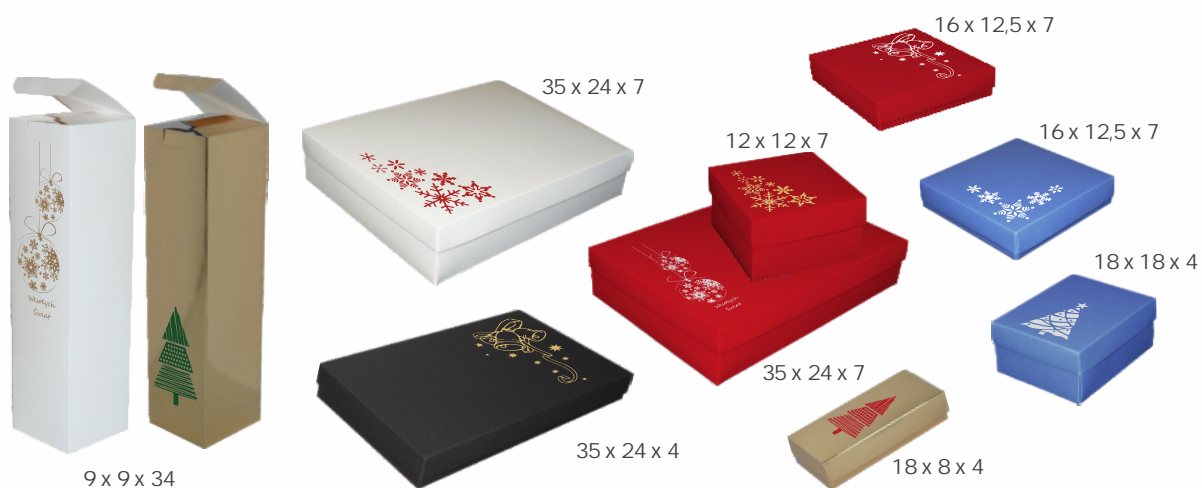

CENNIK PUDEŁEK NA WINO Z UCHWYTEM

	<p>9 x 9 x 40 cm gramatura 380g.</p> <ul style="list-style-type: none">- br zowe - 2,19 PLN- białe - 2,29 PLN	
	<p>18 x 9 x 40 cm gramatura 380g.</p> <ul style="list-style-type: none">- br zowe - 2,86 PLN- białe - 3,16 PLN	

Koszt przygotowania 95 PLN za jeden kolor. Ceny jednostkowe netto.

TORBY LAMINOWANE POD SITODRUK

Wycena indywidualna

CENNIK SITODRUKU NA TORBACH BAWĘLIANYCH

TORBY BAWĘLIANE JASNE (ECRU I BIAŁA)

Nakład	1+0	2+0	3+0
do 50	120 PLN	240 PLN	360 PLN
50	1,80	3,60	5,40
100	1,22	2,07	2,85
200	0,92	1,35	1,86
300	0,73	1,11	1,49
400	0,67	0,98	1,31
500	0,61	0,93	1,25
1 000	0,54	0,80	1,07
1 500	0,54	0,74	0,95
2 000	0,49	0,68	0,87
3 000	0,48	0,66	0,85